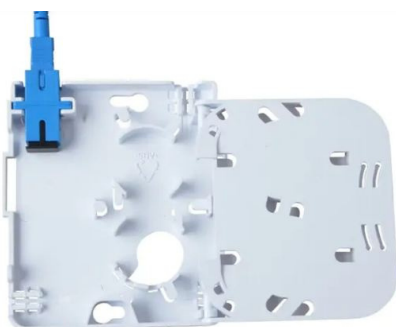

FRB-1B con adaptador SC/APC

La caja de rosetas de fibra FRB-1B puede albergar hasta 1 suscriptor. Se utiliza como un punto de terminación para que el cable de caída se conecte con el cable de conexión en la aplicación FTTH para interiores. Integra terminación de fibra, almacenamiento y conexión de cables en una caja de protección sólida.

SPECIFICATIONS	
Item	Parameters
Scope of application	3. 0x2. 0mm drop cable or indoor cable
Fiber cladding diameter	125um (G652&G657)
Fiber diameter	250um& 900um
Fiber type	SM&MM
Tensile strength	> 50 N
Operating temperature	-40 ~ +85 C
Connecting Adapter	SC & LC
Insertion loss	<0.2dB
Return loss	>50dB(UPC), >60dB(APC)